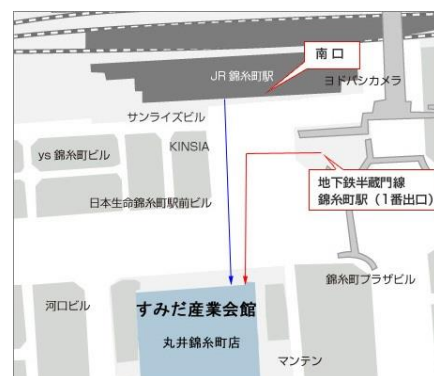

錦糸町を拠点に映画・レジャーを提供し続けて81年。

12箇所の不動産賃貸ビルによる安定収入を土台に堅実性を損なうことなく、積極的に事業展開する企業です。2018年秋以降には主力ビルの大型リニューアルを控え、更なる会社の発展と地域活性化への寄与を目指します。

2019年度新卒採用について

会社説明会

日 程 : 2018年 3月27日(火)、3月30日(金)、4月25日(水)、
5月11日(金)、5月16日(水)

時 間 : ①10:30~12:00 ②14:30~16:00

※ご都合が合わない場合は、個別対応いたします。

場 所 : すみだ産業会館 (丸井錦糸町店9階)
東京都墨田区江東橋三丁目9-10
(JR総武線、地下鉄半蔵門線 錦糸町駅徒歩1分)

参加申込 : [マイナビ2019](#)からご予約ください。

※3月1日(木)より受付開始

<採用日程>

応募期間 (書類選考)	3月1日(木)~5月20日(日) マイナビ2019よりWEBエントリーシートにてお申込みください。
採用日程	(第一次選考) 5月28日(月)~6月10日(日) 一般常識試験・適性検査 ※テストセンターにて受験 (第二次選考) 6月15日(金)・16日(土) グループディスカッション (第三次選考) 6月22日(金)・23日(土) 個人面接 (最終選考) 6月28日(木) 役員面接 (内々定) 6月下旬 ※合否いずれの場合でも、結果をお知らせいたします。
提出書類	第一次選考試験合格者は、成績証明書、卒業見込証明書、当社指定エントリーシートを第二次選考試験時に持参いただくか、事前にご郵送ください。 ※当社指定エントリーシートは当社HPよりダウンロードしてください。
書類送付先 ・連絡先	〒130-8535 東京都墨田区江東橋4-27-14 株式会社東京楽天地 人事課 電話番号 03-3631-3123 FAX番号 03-3632-3121 E-mail saiyou@rakutenchi.co.jp HP http://www.rakutenchi.co.jp